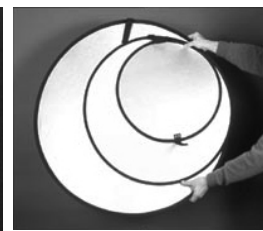

REFLECTORES PLEGABLES

	Reflectores POPS	Tarifa
350-221	55cm Plata/Blanco	23,67
350-222	55cm Oro/Blanco	23,67
350-223	55cm plata/Oro	27,78
350-224	55cm Translúcido	23,67
350-225	55cm ZEBRA ORO&BLANCO/BLANCO	23,67
350-321	80cm PLATA BLANCO	38,33
350-322	80cm ORO BLANCO	38,33
350-323	80cm PLATA ORO	46,67
350-324	80cm Translúcido	38,33
350-325	80cm ZEBRA ORO&BLANCO/BLANCO	38,33
350-421	105cm PLATA BLANCO	46,67
350-422	105cm ORO BLANCO	46,67
350-423	105cm PLATA ORO	56,11
350-424	105cm Translúcido	46,67
350-425	105cm ZEBRA ORO&BLANCO/BLANCO	56,11