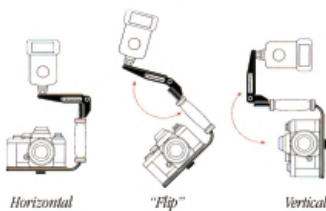

Stroboframe®